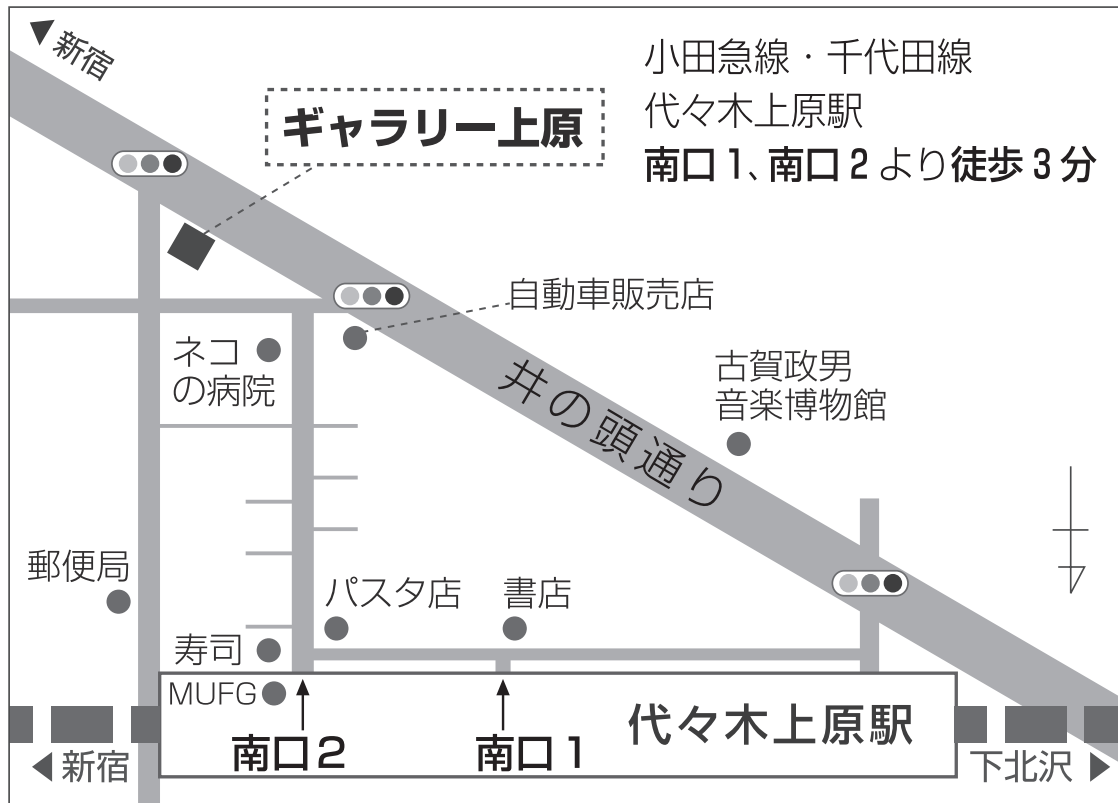

Gallery Uehara

ACCESS MAP

有限会社 福福堂
ギャラリー上原

151-0064

東京都渋谷区上原 1-21-11 BIT 代々木上原II 1階

TEL/FAX **03-3467-3932**

[http:// www.gallery-uehara.com](http://www.gallery-uehara.com)

お車でお越しの方へ：

駐車場はございませんので、近隣のコインパーキングをご利用ください。